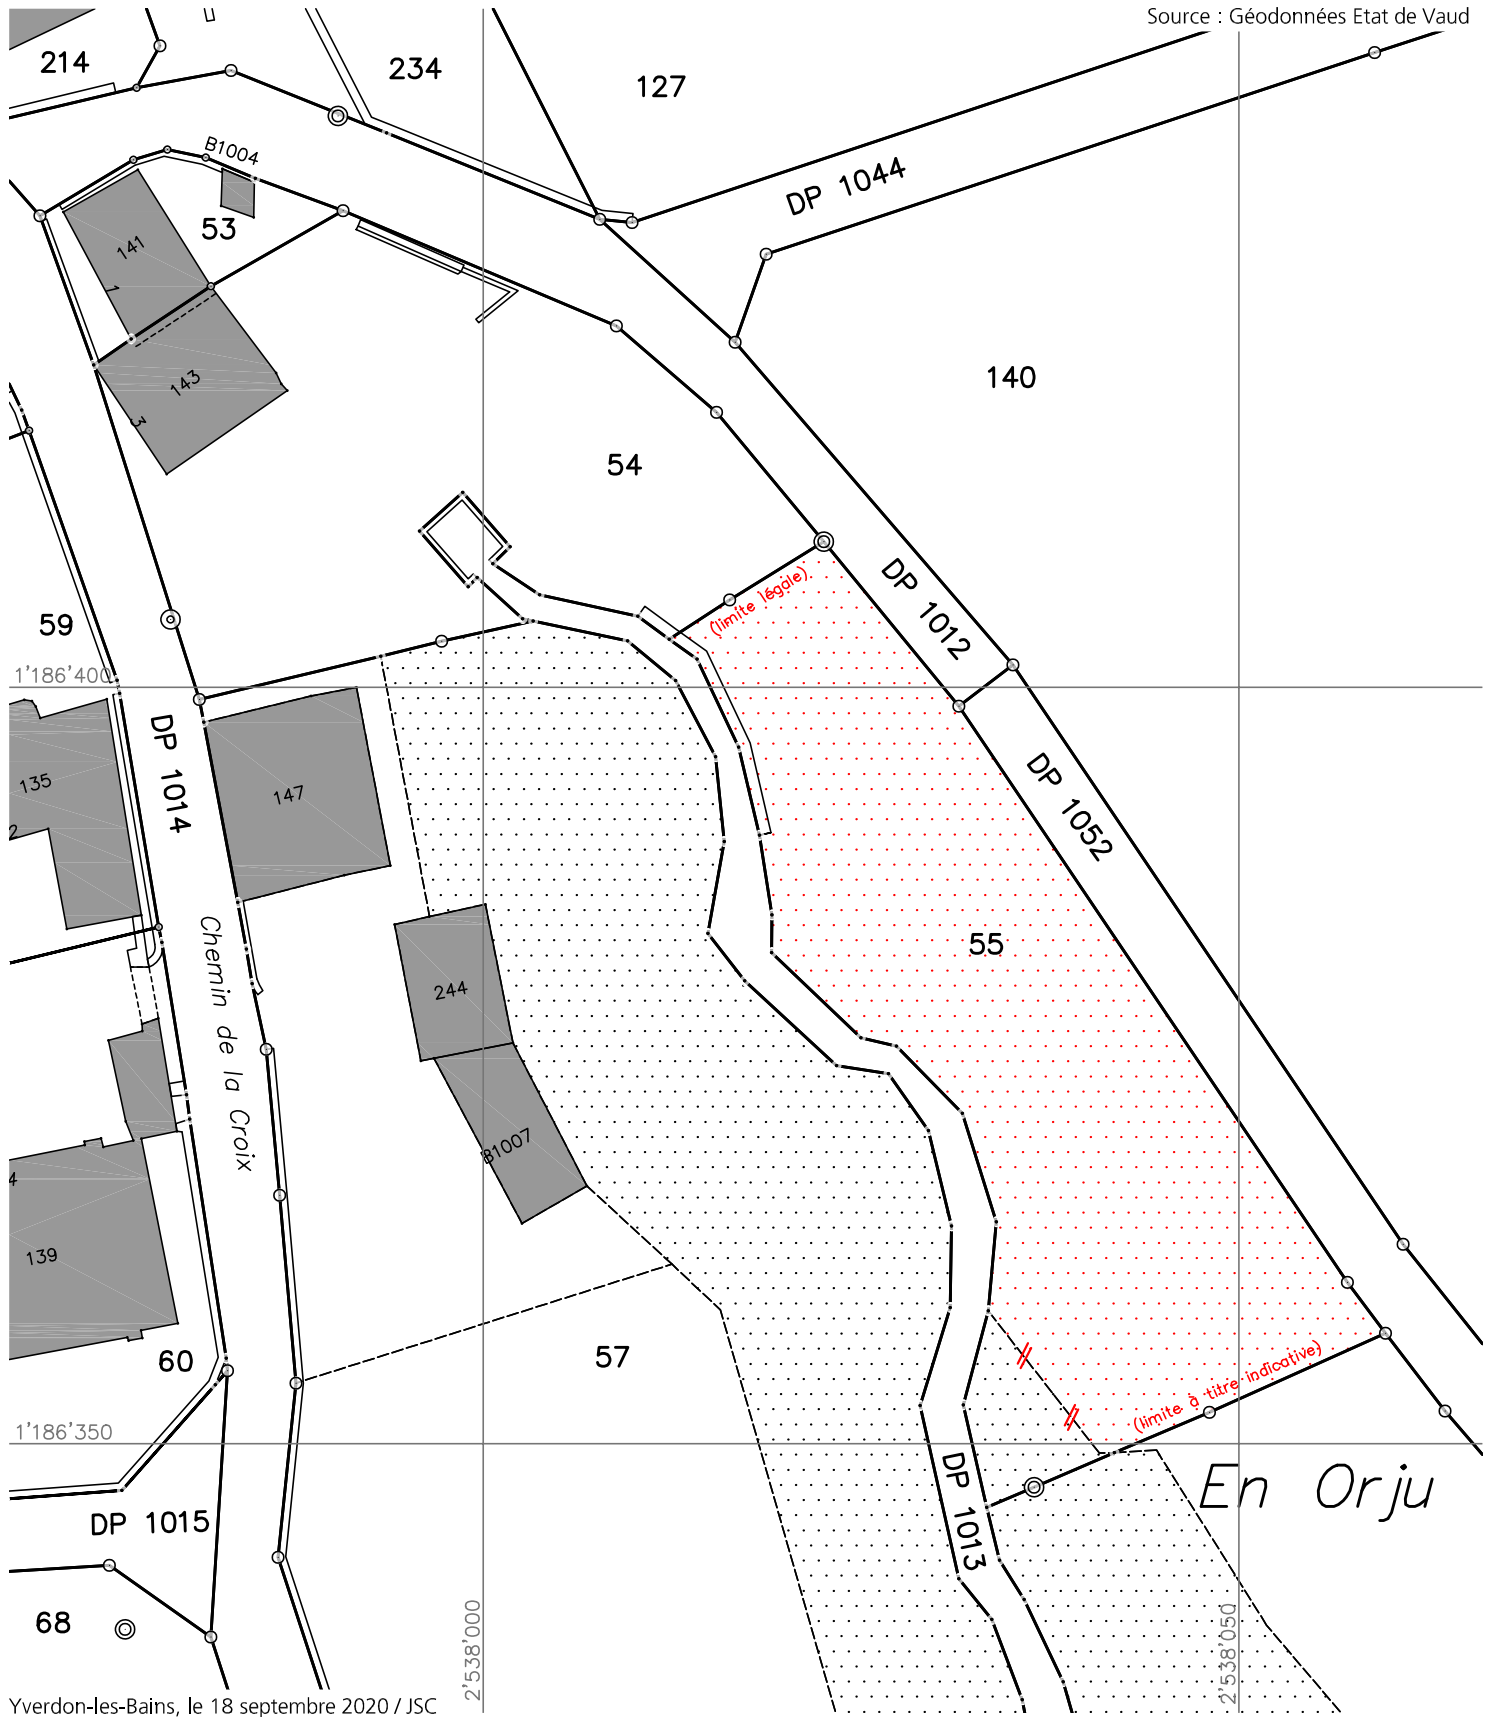

Constatation de la lisière forestière

Mensuration semi-numérique numérisée

Folio 1002 - Echelle 1:500

Légende

Nouvelle aire forestière selon constatation du 17 septembre 2020 avec Monsieur De Montmollin, ingénieur forestier pour l'inspection des forêts du 7ème arrondissement du Canton de Vaud

Source : Géodonnées Etat de Vaud

Yverdon-les-Bains, le 18 septembre 2020 / JSC

Jaquier Pointet SA
Géomètres brevetés

Rue des Pêcheurs 7
Case postale
1401 Yverdon-les-Bains

024 424 60 70
info@japo.ch
www.japo.ch

ORDRE VAUDOIS
DES GEOMETRES